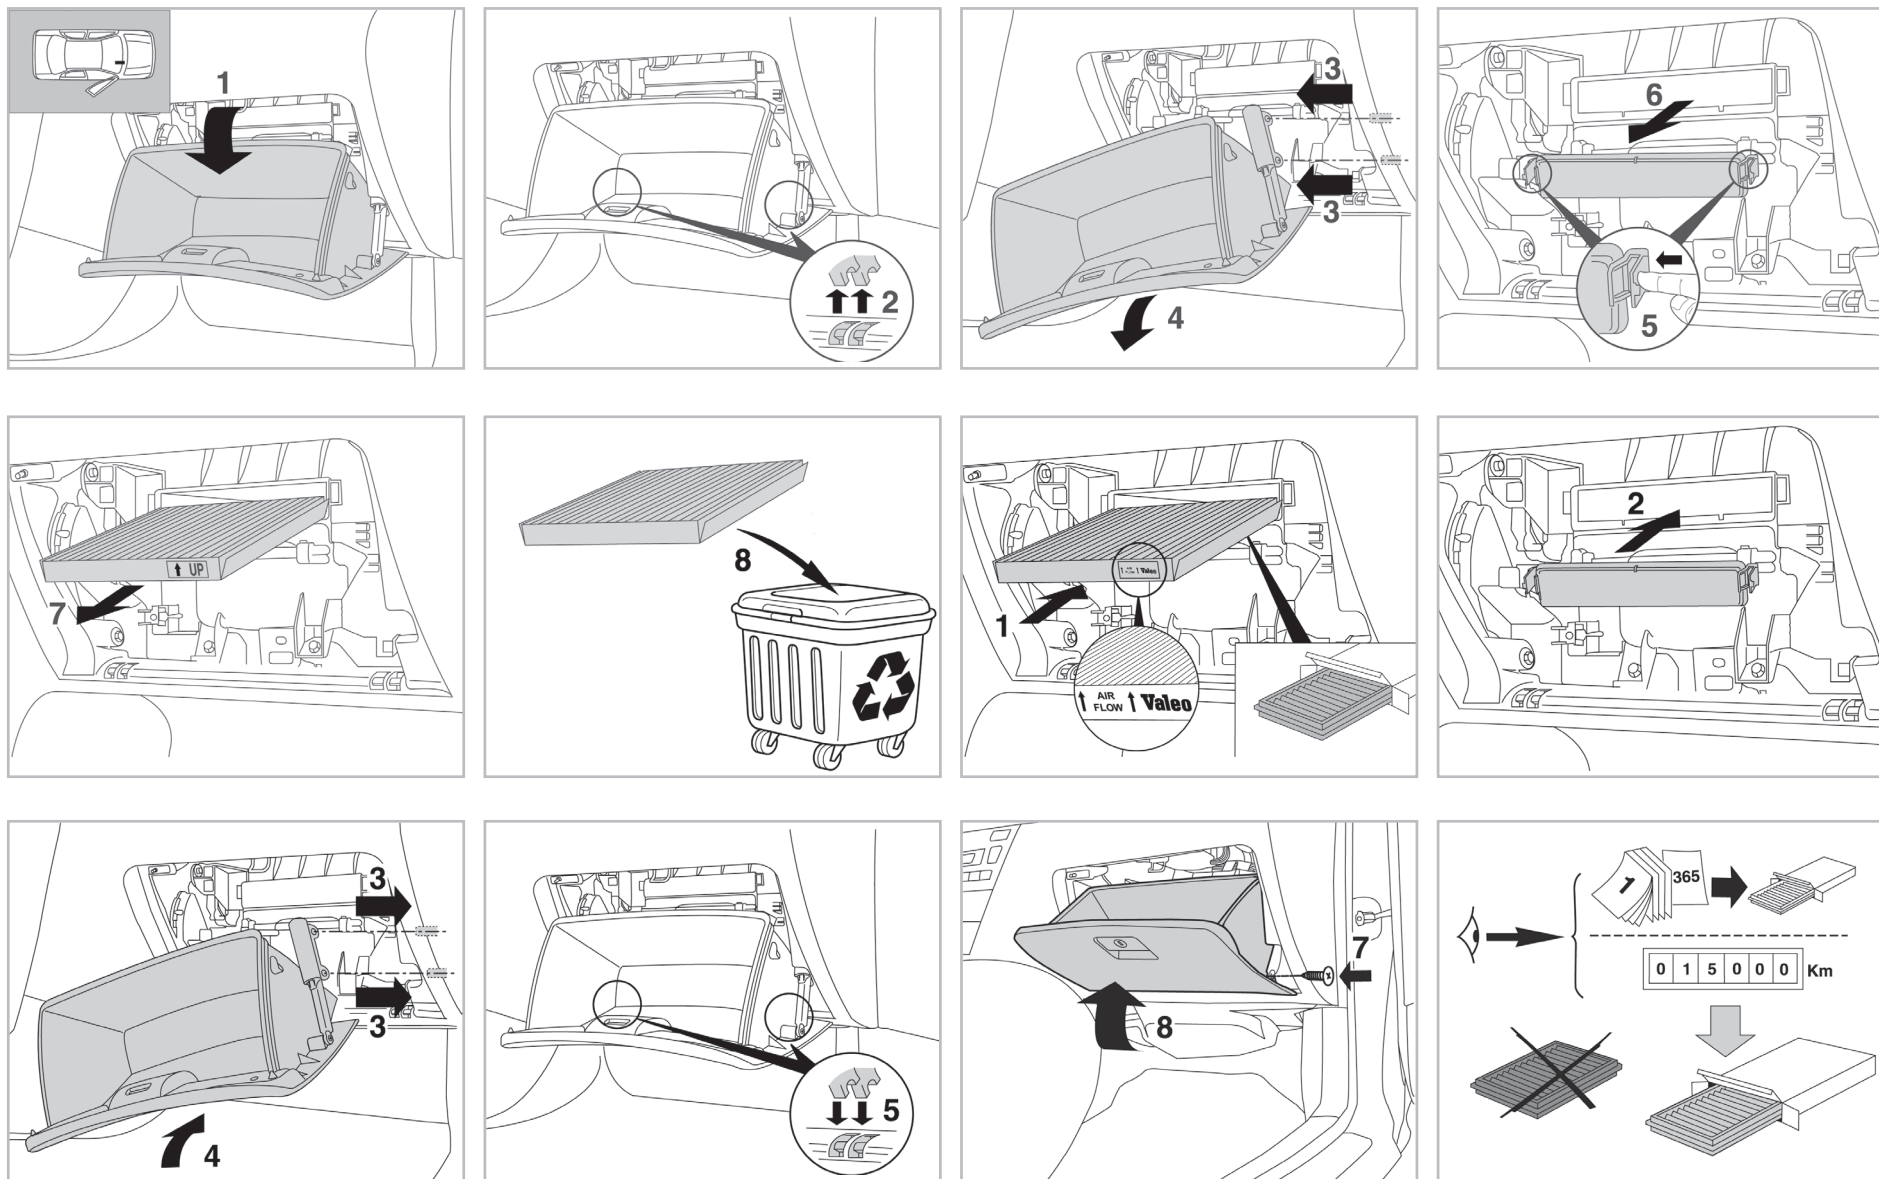

COMFORT

particle filter

698795

FH119

PA

WANT TO KNOW MORE?

www.valeo-techassist.com

FOR
TOYOTA

AVENSIS (T25) A/C+ (01/03 >) / COROLLA (120) A/C+ (10/01 >) / COROLLA VERSO A/C+/- (09/01 >)

Valeo Service - Société par Actions simplifiée - Capital de 12 900 000€ - 70, rue Playel, 93285 Saint-Denis Cedex - France - B 306 486 408 RCS Bobigny